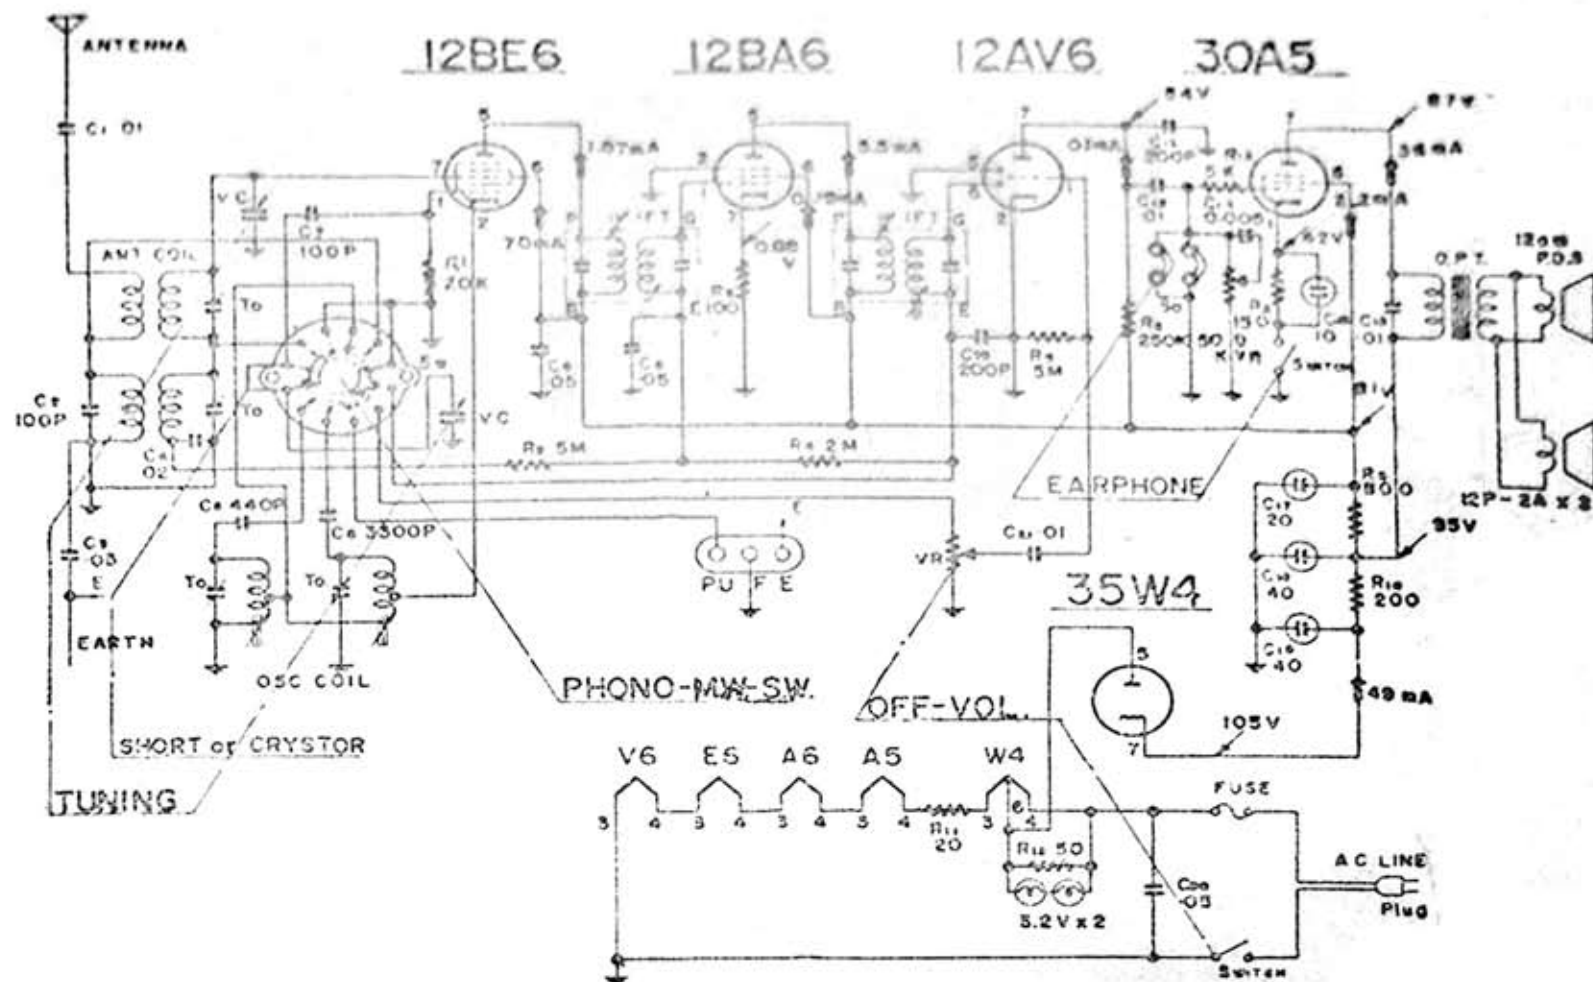

MODEL UL-132

(註) 本機は基本回路図に基づき
セットにより若干異なる場合もあります

126310

検査 組立 配線 調整 総合