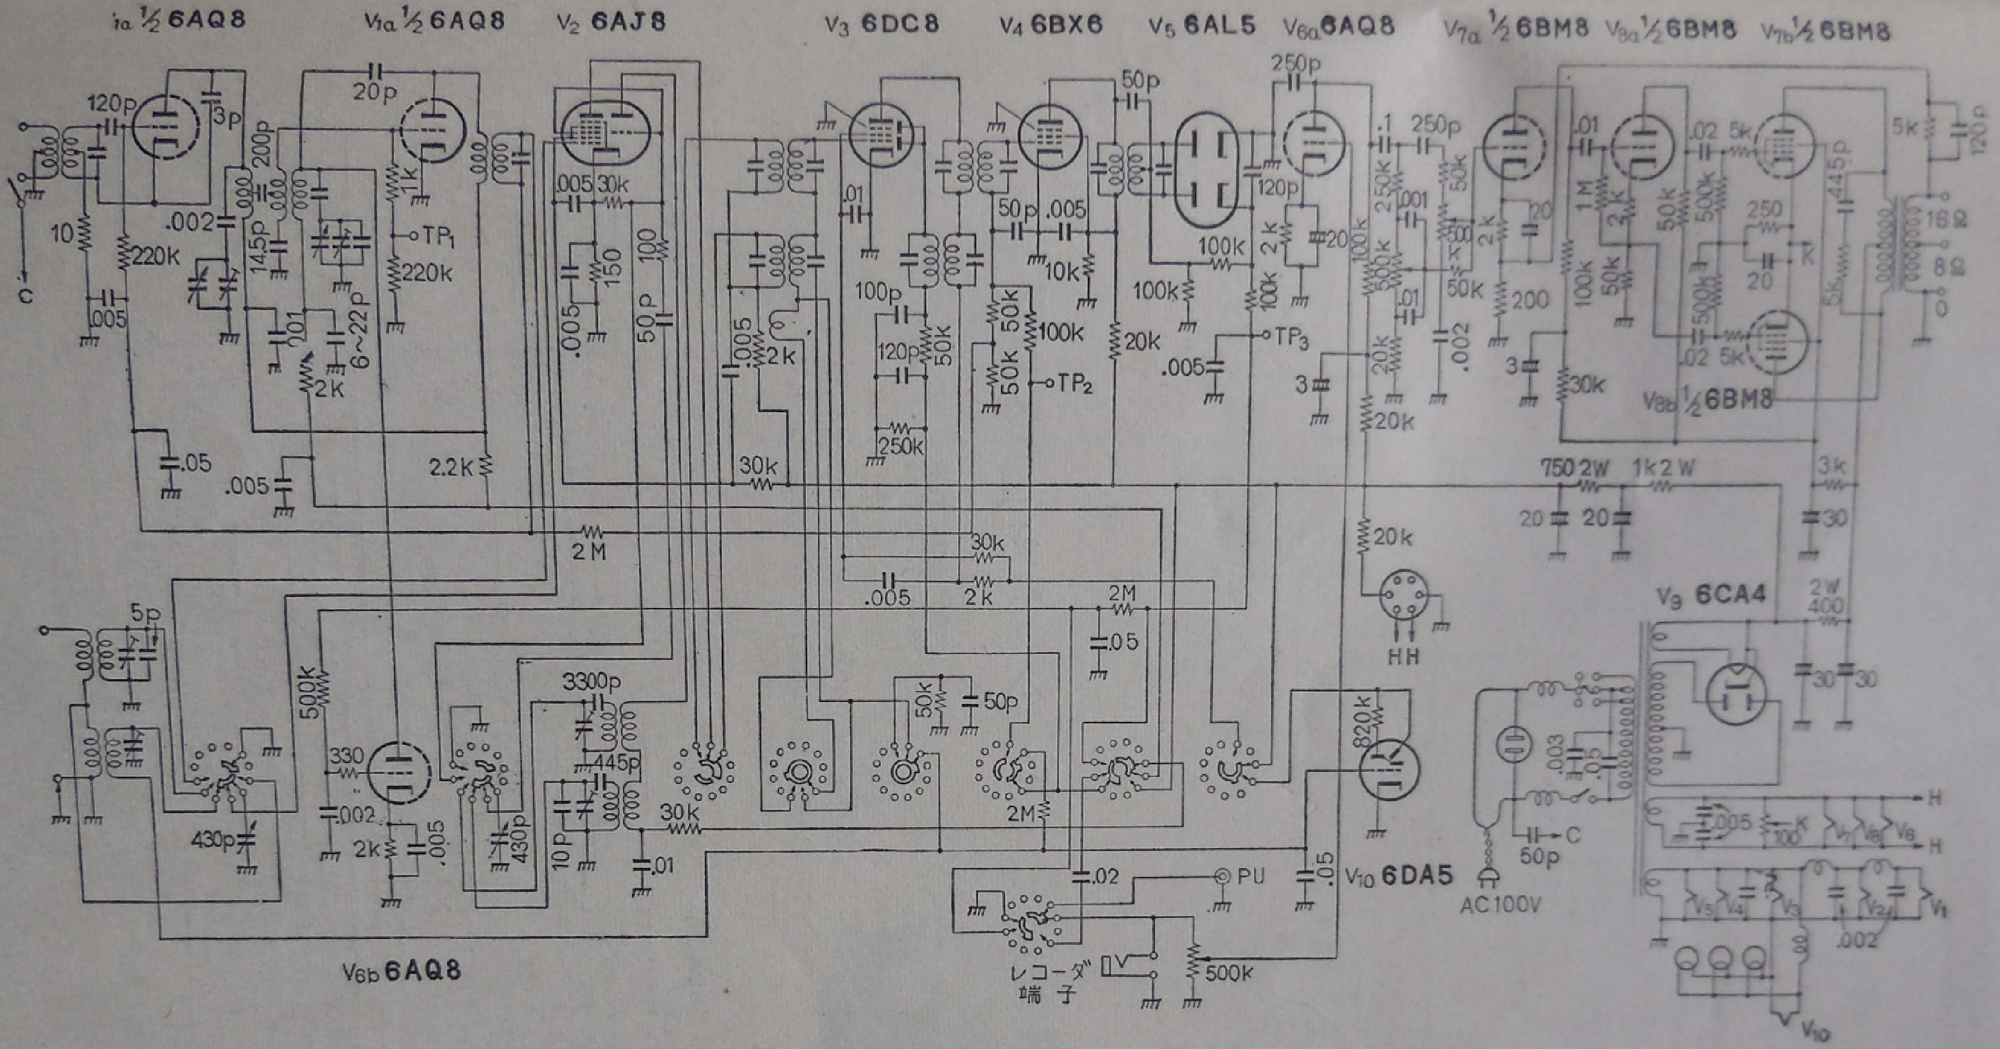

ナショナルの新製品コンビネーションでこのAS-919 3バンドチューナー・アンプと、キャビ・スピーカ・システム SPS-89 を組合わせてFM付3バンドコンソローラ "HC-50" としたものである。以下 AS-919 の主要規格を掲げる。

- FM: 80~90 Mc
- BC: 535~1605 kc
- SW: 3.9~12 Mc
- FM: アンテナ入力インピーダンス 300Ω バランス
- IF: FM 10.7 Mc, AM 455 kc

- 電氣的出力 無歪 7W 最大 10W
- 電源 90~110 V, 90 VA
- 感度 3バンド共  $50 \mu V/500 mW$
- 寸法 巾 520 × 高 165 × 奥 232 mm
- 6AQ8(1) FM の RF 増幅, 周変
- 6AQ8(2) AFC, AF 増幅