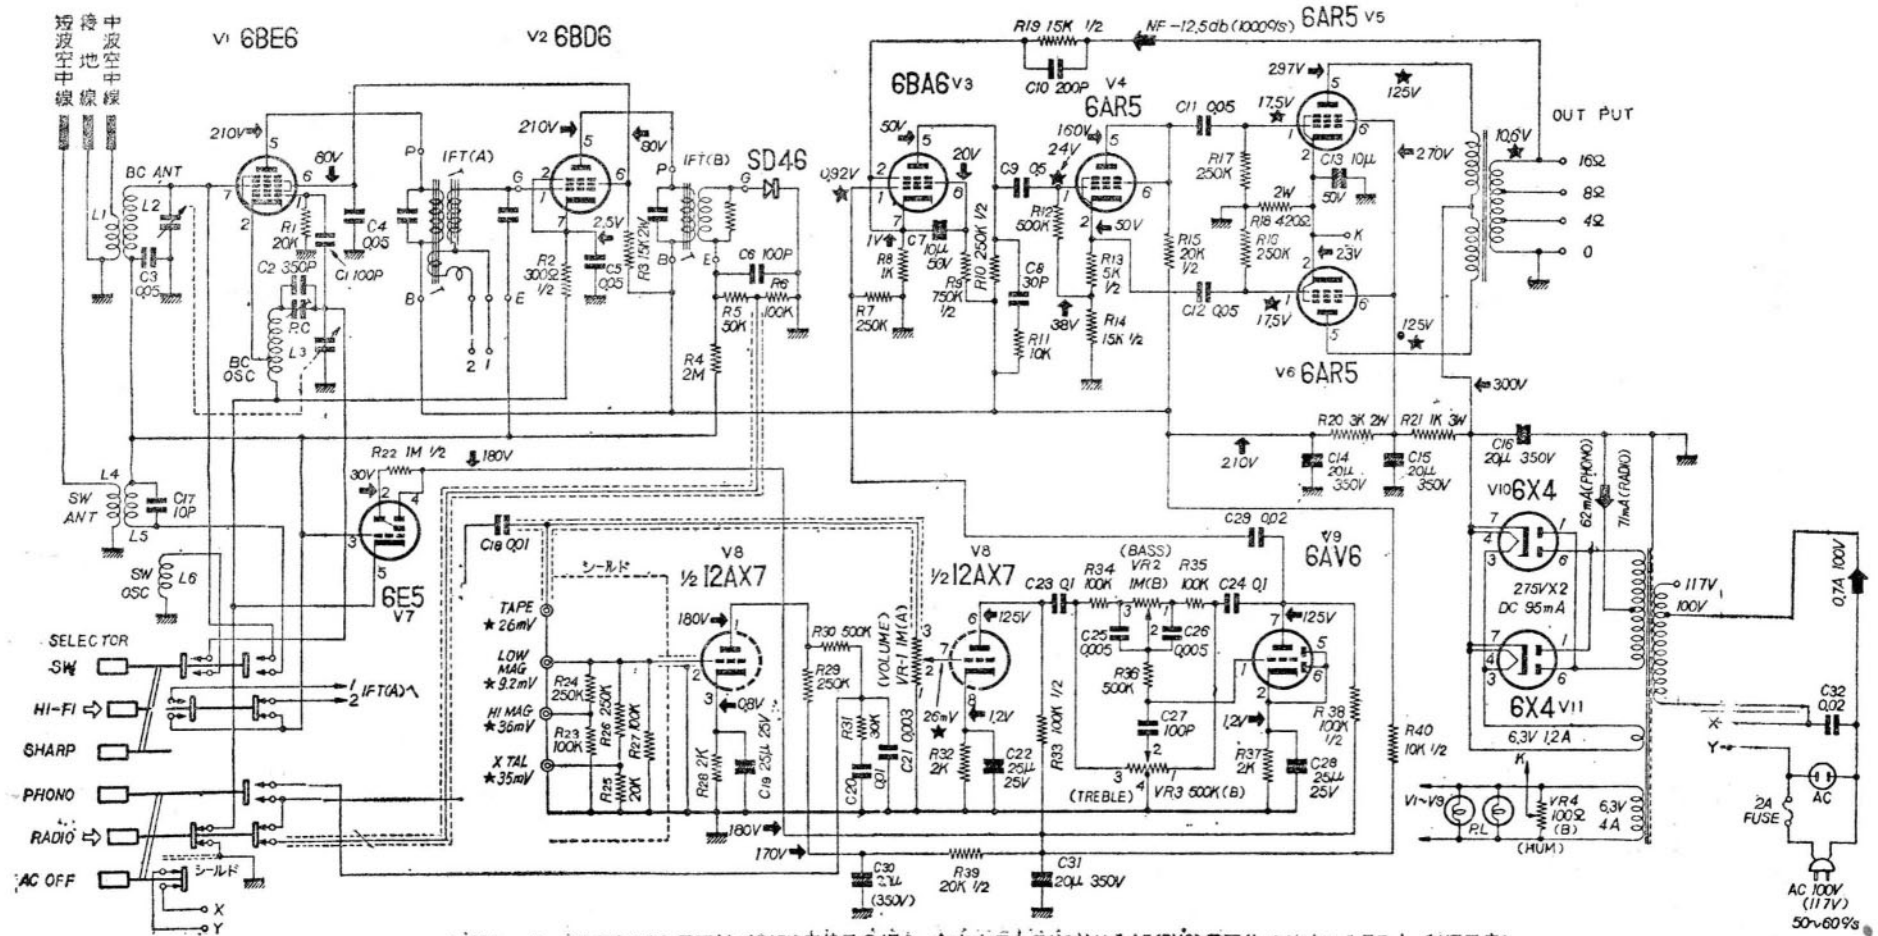

トリオ HF-7

← 対シャ-シー間 20000 Ω/V 電圧計で RADIO 無信号の場合 ☆ 出力電力 7W に於ける AF (RMS) 電圧 (トーンコントロールフラット 利得最高)