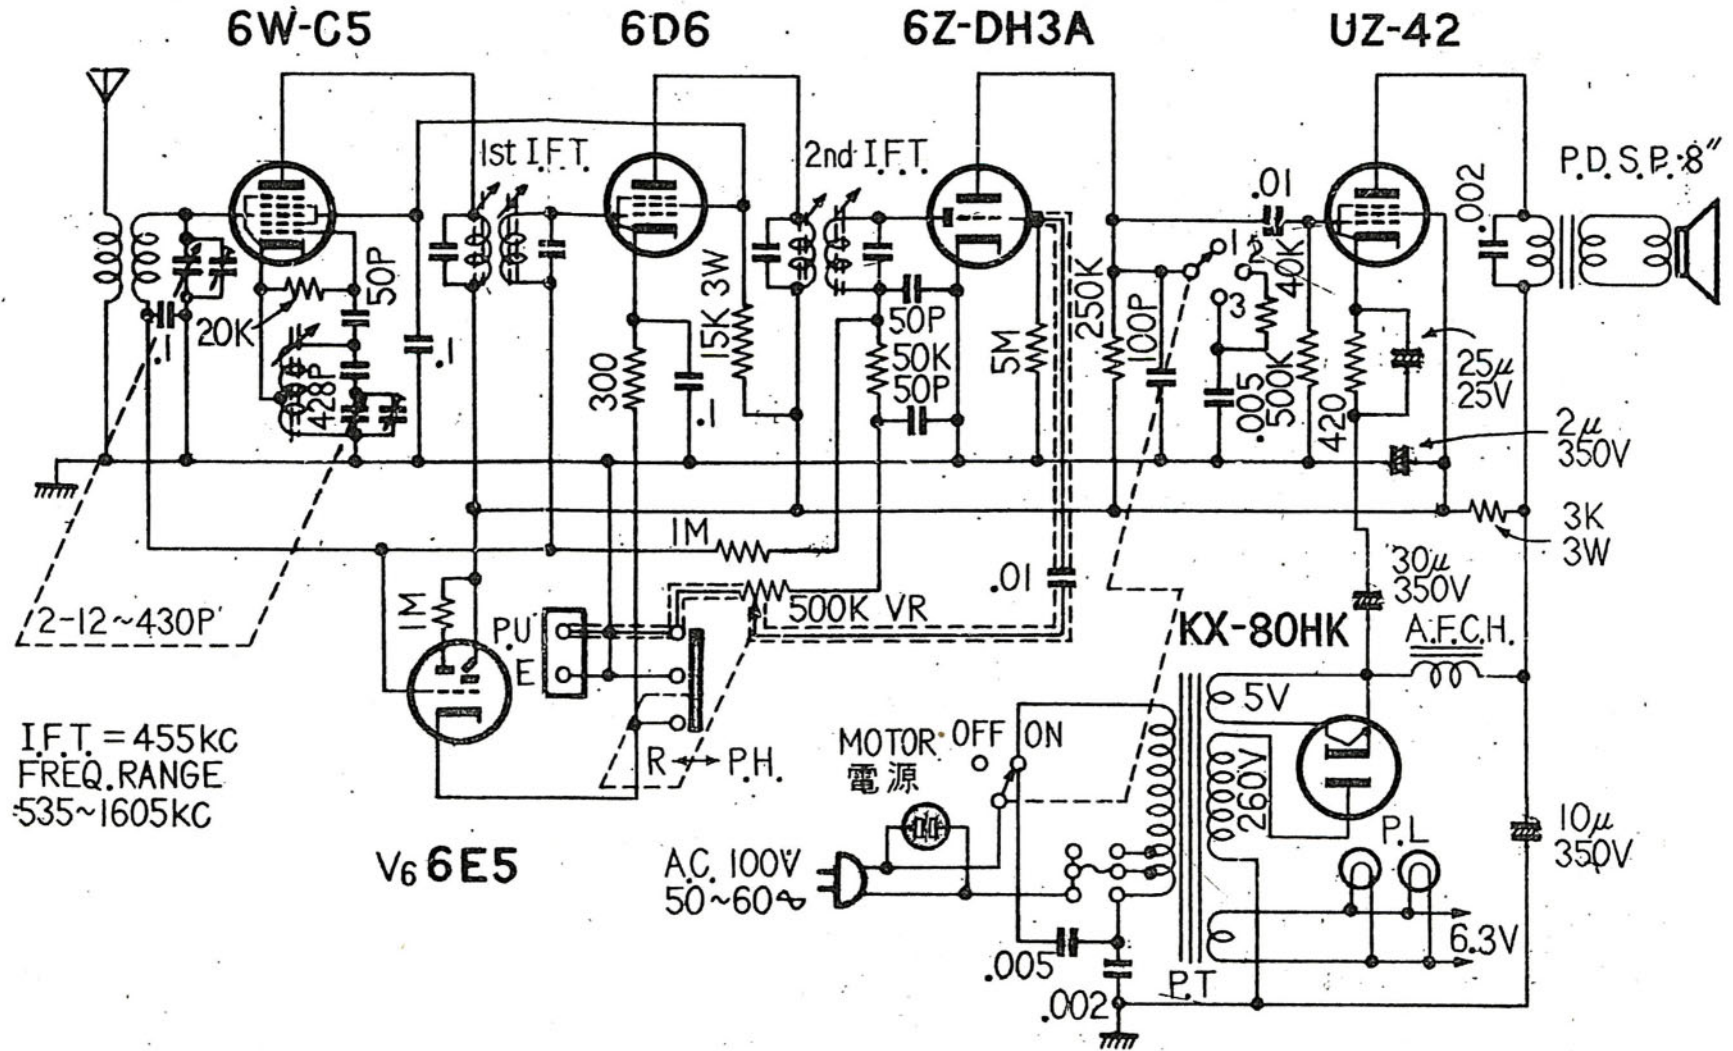

# OS-38型

# ONKYO OS-38 SUPER RADIO

No. \_\_\_\_\_

CONV.  
6W-C5

I.F.  
6D6

2nd DET. AVC. & AF.  
6Z-DH3A

OUTPUT  
UZ-42

裏にダイヤル糸掛け図があります。