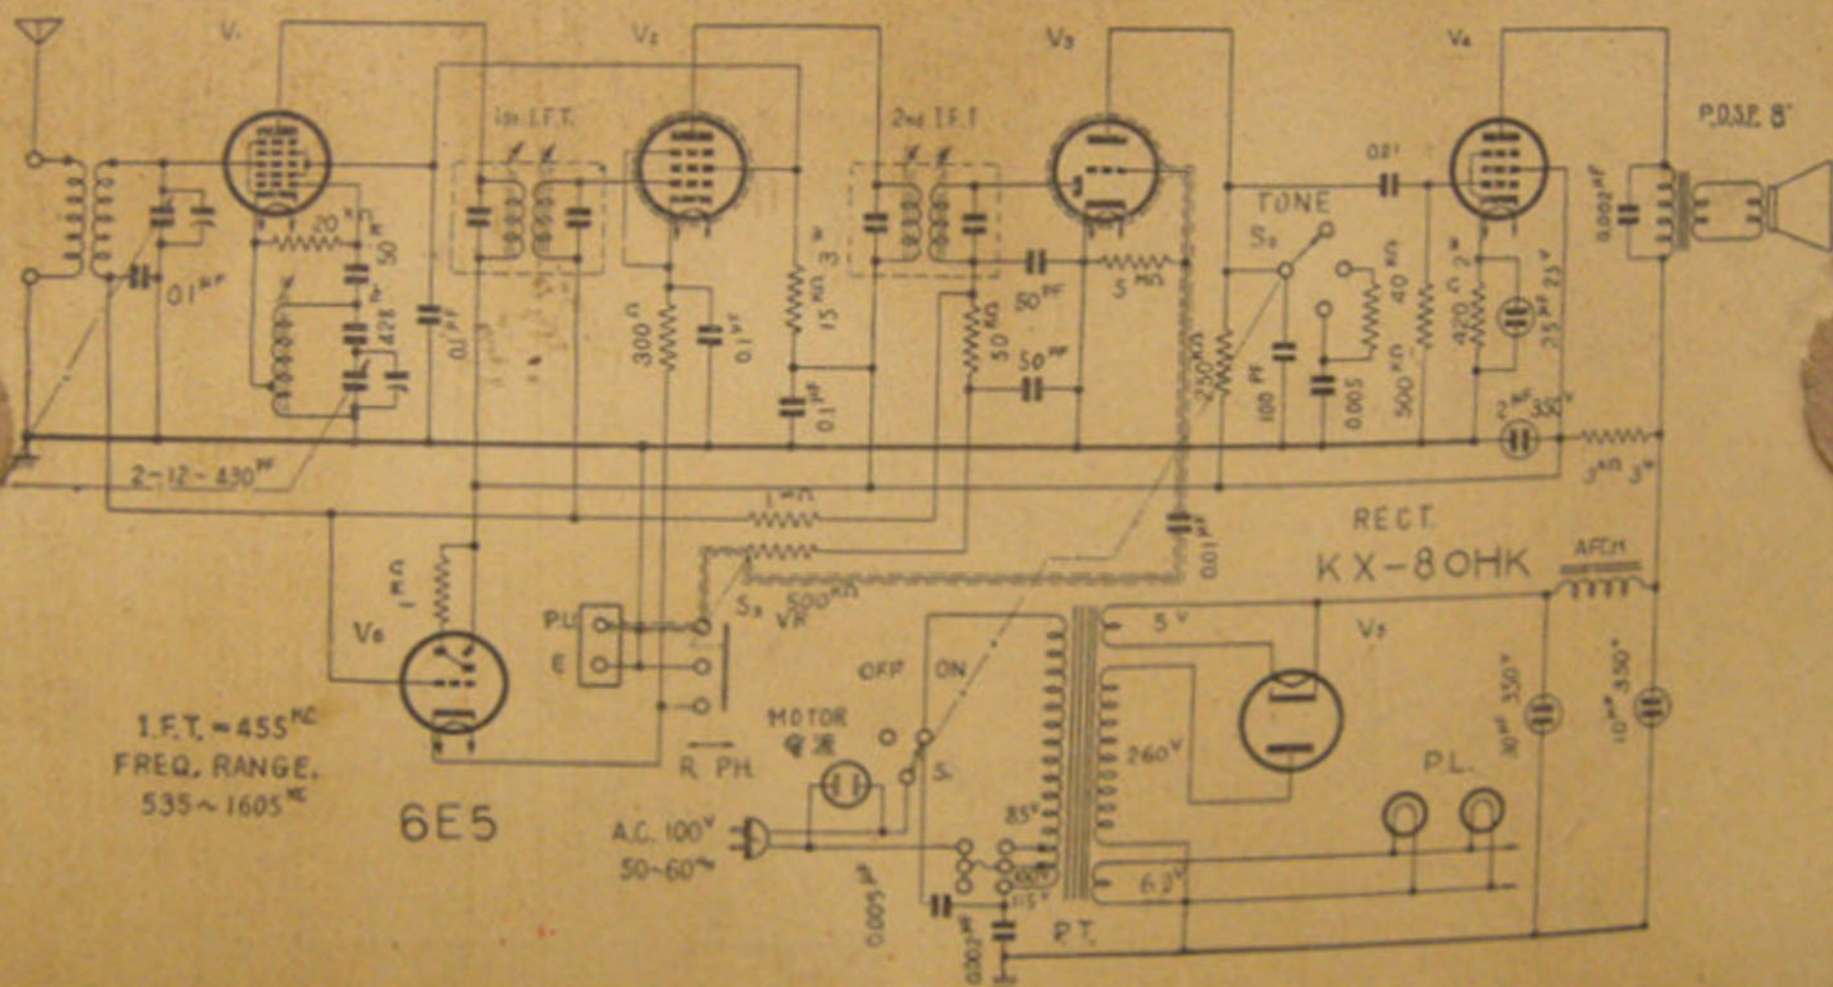

# ONKYO OS-38 SUPER RADIO

No. \_\_\_\_\_

CONV.  
6W-C5

I.F.  
6D6

2nd DET. AVC. & AF.  
6Z-DH3A

OUTPUT  
UZ-42

裏にダイヤル糸掛け図があります。