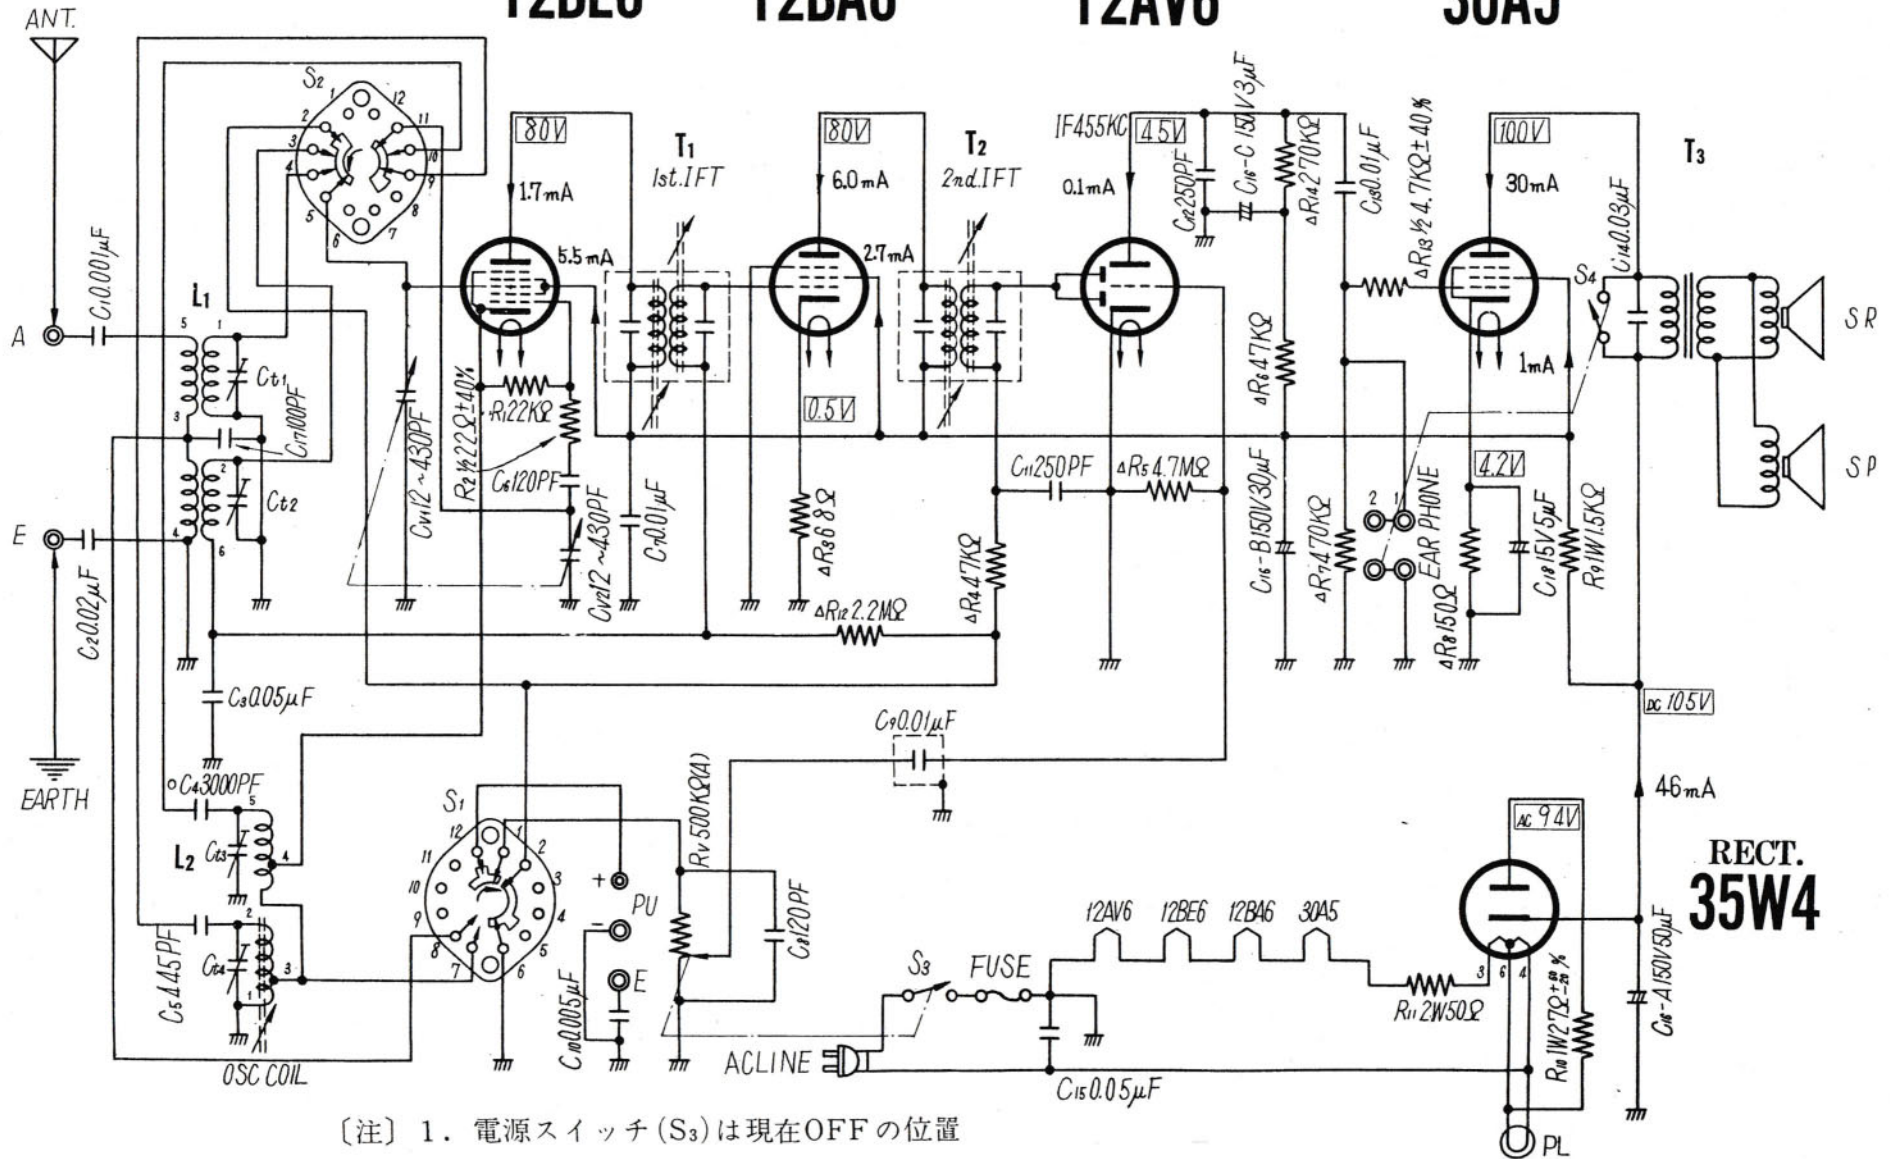

2 バンド ルーム ラジオ GX-320

CONV.
12BE6

IF
12BA6

2nd DET., AVC & AF
12AV6

OUTPUT
30A5

[注] 1. 電源スイッチ (S₃) は現在OFF の位置