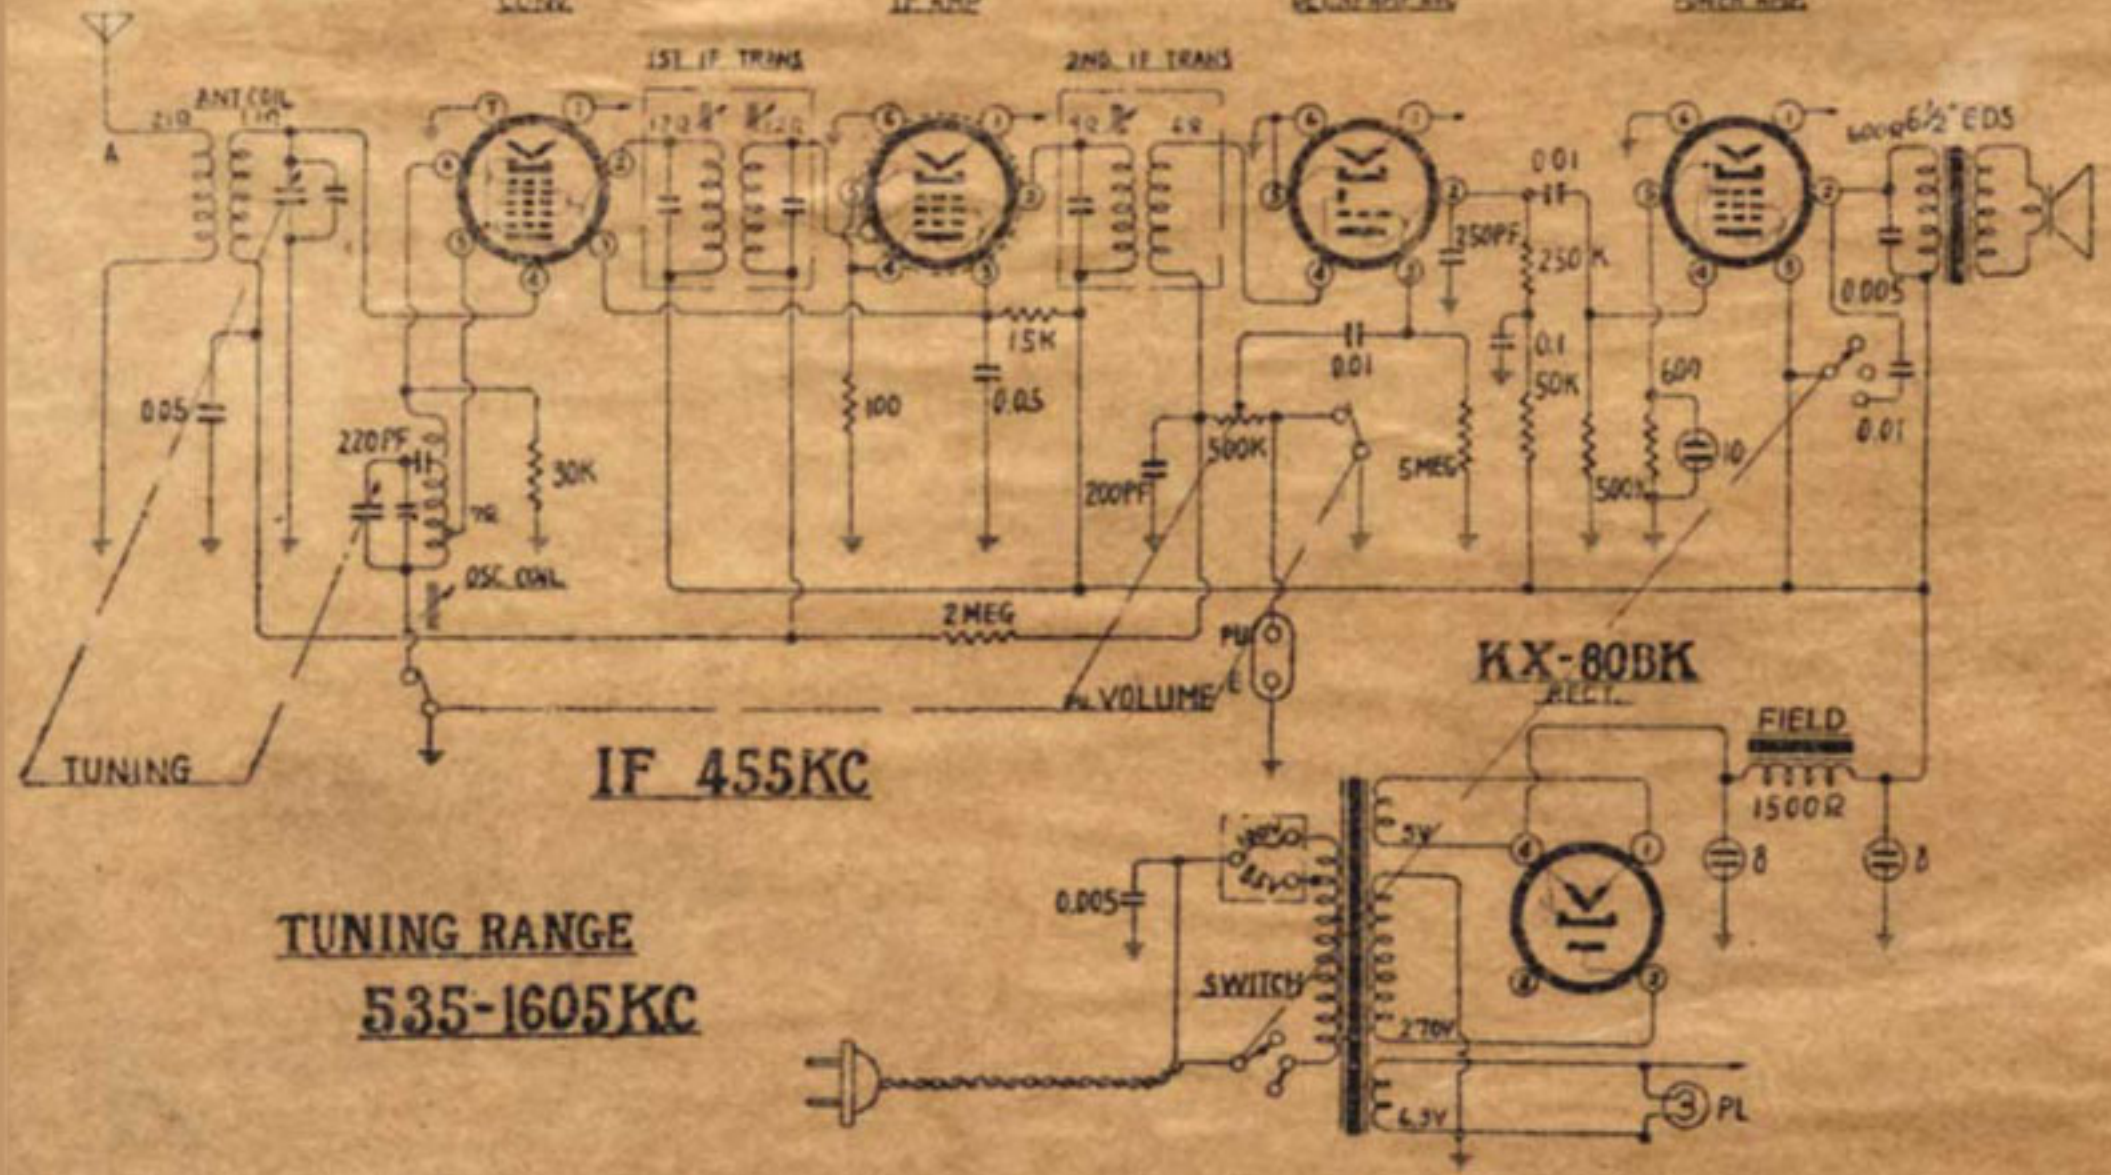

SR-260 型配線圖

6W-C5
CONV.

UZ-6D6
IF AMP

6Z-DH3A
DET. & AMP. & B.

UZ-42
POWER AMP.

IF 455KC

TUNING RANGE
535-1605KC

6X-80BK
RECT.

FIELD
1500R

SWITCH

2.70V

3 PL